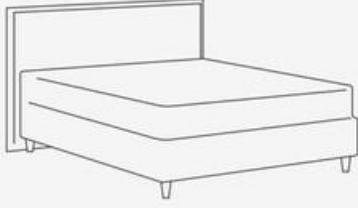

Mandarin Yatak

Latex, Visko, 5 Zon Paket Yay, Çift Yönlü,
Orta Düzeyde Konfor