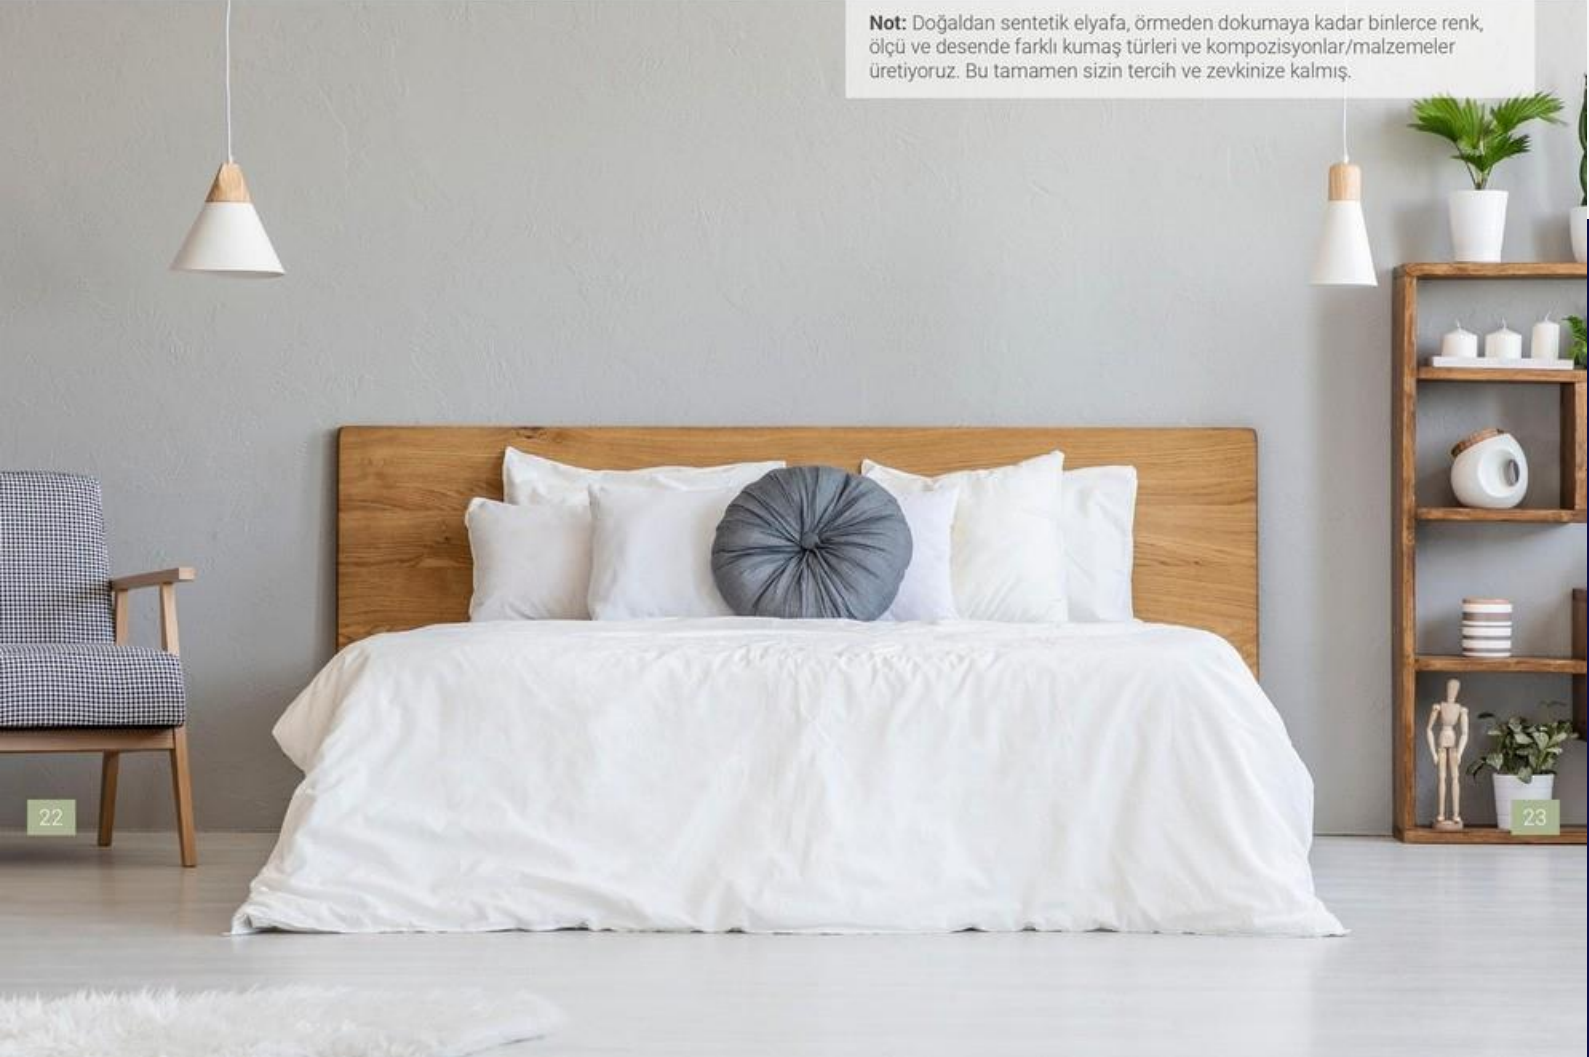

50x70 cm

Not: Doğaldan sentetik elyafa, örmeden dokumaya kadar binlerce renk, ölçü ve desende farklı kumaş türleri ve kompozisyonlar/malzemeler üretiliyoruz. Bu tamamen sizin tercih ve zevkinize kalmış.